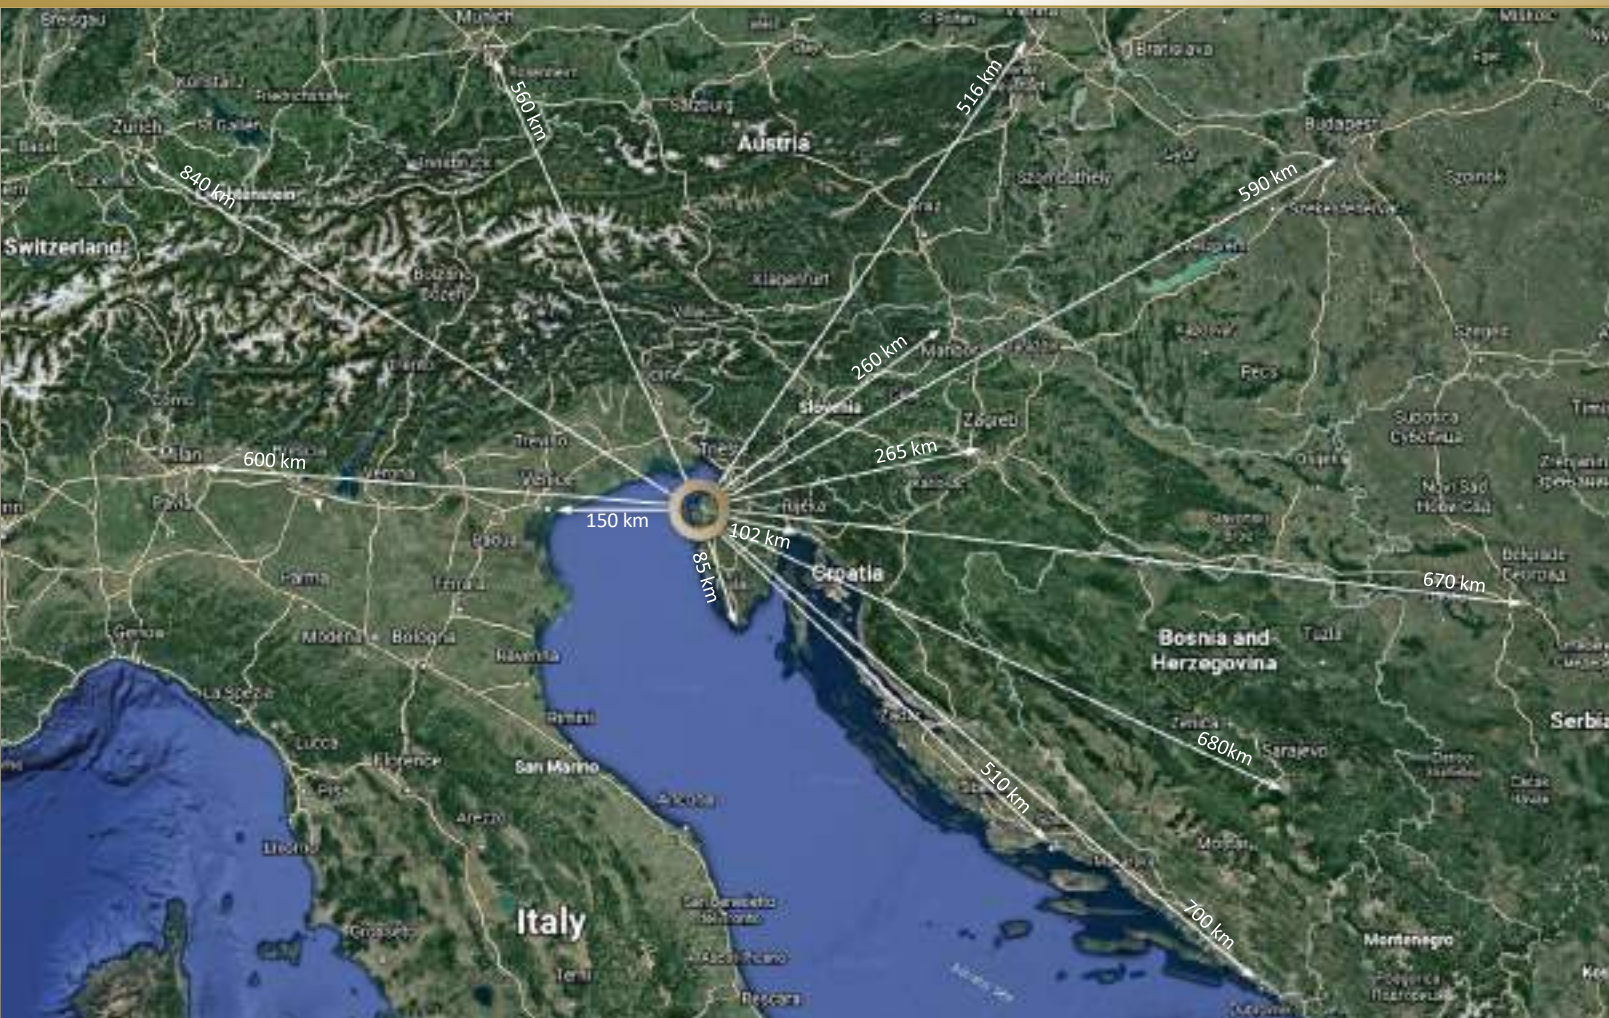

## KAMP PINETA NOVIGRAD

Poreč,  
2. siječnja 2022.

## NOVIGRAD - CITTANOVA

- Grad Novigrad-Cittanova smješten je na sjeverozapadnoj obali istarskog poluotoka, udaljen 25 km od granice sa Slovenijom i 15-ak kilometara od obližnjih gradskih centara - Poreča, Umaga i Buja.
- Gradsko područje prostire se na 27 km<sup>2</sup> površine, od Dajle na sjeveru do ušća rijeke Mirne s južne strane. Područje Grada službeno obuhvaća ukupno pet naselja. To su: Antenal, Bužinija, Dajla, Mareda i Novigrad.
- Savršena prometna povezanost sa cijelom Europom, 45 km od Trsta, 200 km od Venecije, 470 km od Milana, 500 km od Münchena.
- U neposrednoj blizini nalaze se 4 zračne luke: Pula, Trst, Ljubljana i Venecija.

## O KAMPU

- Kamp Pineta smješten je na površini od 8.357 m<sup>2</sup>.
- Udaljen je 2 km od centra Novigrada.
- Sastoji se od 30 smeštajnih objekata (ukupno 120 ležaja). Svaki objekat ima natkrivenu terasu i potpuno je opremljen.
- Kamp je okružen borovima i hrastom crnikom.
- U kampu se nalazi jedna vila s dva stana (cca134 m<sup>2</sup>).
- 20 m od mora smješteni su: recepcija, caffe bar, suvenirnica i restoran s velikom terasom.

# UDALJENOST VAŽNIJIH GRADOVA OD NOVIGRADA

Udaljenost  
važnijih  
gradova  
od Novigrada