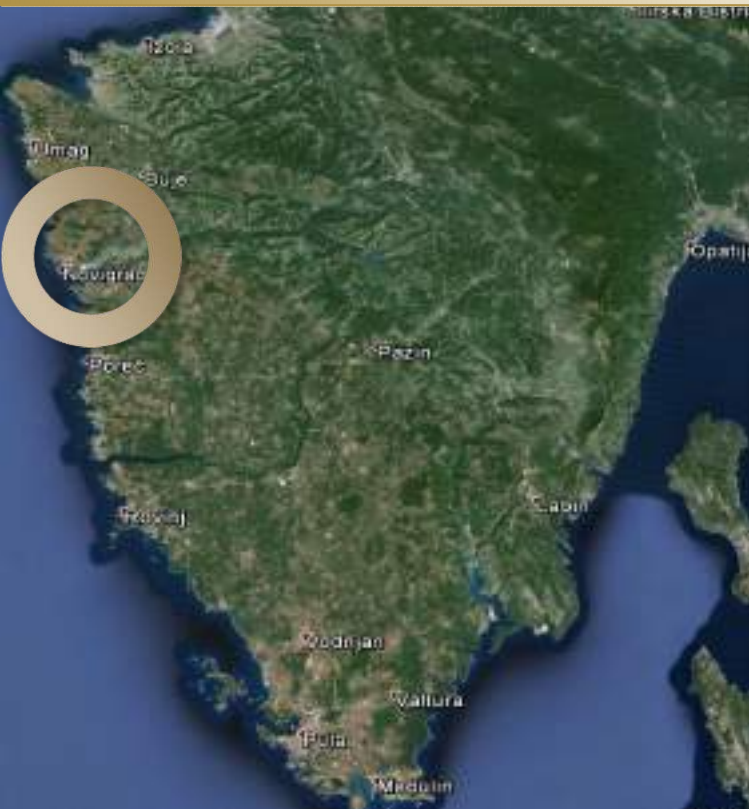

SATELITSKI SNIMAK - MIKROLOKACIJA